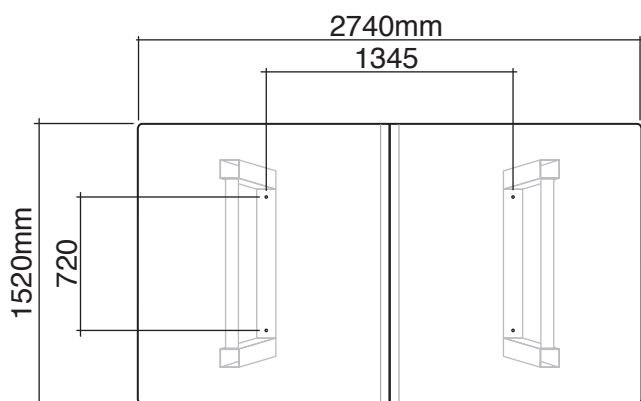

TBHC 8x20mm X 18

M8 X 8

X 28

TCHC 8x70mm X 2

FHC 8x20mm X 2

N°6 X 1

1

2

3

4

Entraxe fixation des pieds

Zone de sécurité

ATTENTION

Pour des raisons de sécurité ainsi que pour rester en conformité avec la norme NF EN15312, nous conseillons de fixer la table au sol.