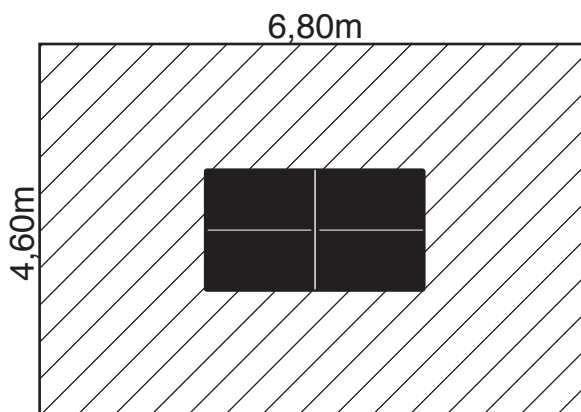

TBHC 8x20mm X 18

M8 X 8

X 28

TCHC 8x70mm X 2

FHC 8x20mm X 2

N°6 X 1

1

2

3

4

Entraxe fixation des pieds

Zone de sécurité

ATTENTION

Pour des raisons de sécurité ainsi que pour rester en conformité avec la norme NF EN15312, nous conseillons de fixer la table au sol.