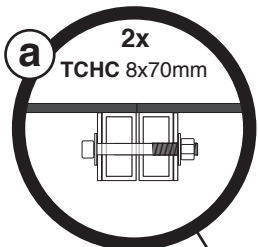

TBHC 8x20mm X 18

M8 X 8

X 28

TCHC 8x70mm X 2

FHC 8x20mm X 2

N°6 X 1

1

2

3

4

Entraxe fixation des pieds

Zone de sécurité

ATTENTION

Pour des raisons de sécurité ainsi que pour rester en conformité avec la norme NF EN15312, nous conseillons de fixer la table au sol.